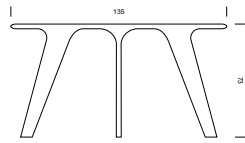

**Materials** Dining Table in solid oak. 30 mm table top. Oil treated.

**Measures**  
 ø135 H: 73 cm/28,7 in  
 Ø: 135 cm/53,2 in

**Box size x 2 Table top & legs**  
 ø135 H: 20 cm/7,9 in H: 90 cm/35,4 in  
 W: 145 cm/57,1 in W: 50 cm/19,7 in  
 L: 145 cm/57,1 in L: 80 cm/31,5 in

**CBM**  
 ø135 0,42 0,36

**Box weight**  
 ø135 x kg 30 kg

**Measures**  
 ø150 H: 73 cm/28,7 in  
 Ø: 150 cm/59 in

**Box size x 2 Table top & legs**  
 ø150 H: 20 cm/7,9 in H: 90 cm/35,4 in  
 W: 160 cm/63 in W: 50 cm/19,7 in  
 L: 160 cm/63 in L: 80 cm/31,5 in

**CBM**  
 ø150 0,51 0,36

**Box weight**  
 ø150 x kg 40 kg

**Measures**  
 Small H: 73 cm/28,8 in  
 W: 105 cm/41,3 in  
 L: 210 cm/82,7 in

**Box size x 2 Table top & legs**  
 Small H: 20 cm/7,9 in H: 90 cm/35,4 in  
 W: 135 cm/53,1 in W: 50 cm/19,7 in  
 L: 220 cm/86,6 in L: 80 cm/31,5 in

**CBM**  
 Small 0,59 0,36

**Box weight**  
 Small x kg 40 kg

**Measures**  
 Medium H: 73 cm/28,8 in  
 W: 105 cm/41,3 in  
 L: 240 cm/94,5 in

**Box size x 2 Table top & legs**  
 Medium H: 20 cm/7,9 in H: 90 cm/35,4 in  
 W: 135 cm/53,1 in W: 50 cm/19,7 in  
 L: 250 cm/98,4 in L: 80 cm/31,5 in