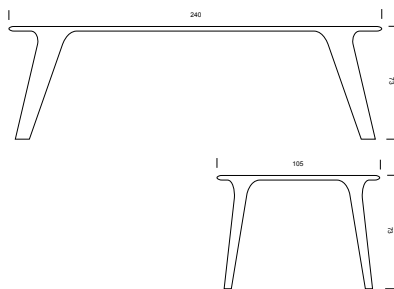

**CBM**  
 ø135 0,42 0,36

**Box weight**  
 ø135 x kg 30 kg

**Measures**  
 ø150 H: 73 cm/28,7 in  
 Ø: 150 cm/59 in

**Box size x 2 Table top & legs**  
 ø150 H: 20 cm/7,9 in H: 90 cm/35,4 in  
 W: 160 cm/63 in W: 50 cm/19,7 in  
 L: 160 cm/63 in L: 80 cm/31,5 in

**CBM**  
 ø150 0,51 0,36

**Box weight**  
 ø150 x kg 40 kg

**Measures**  
 Small H: 73 cm/28,8 in  
 W: 105 cm/41,3 in  
 L: 210 cm/82,7 in

**Box size x 2 Table top & legs**  
 Small H: 20 cm/7,9 in H: 90 cm/35,4 in  
 W: 135 cm/53,1 in W: 50 cm/19,7 in  
 L: 220 cm/86,6 in L: 80 cm/31,5 in

**CBM**  
 Small 0,59 0,36

**Box weight**  
 Small x kg 40 kg

**Measures**  
 Medium H: 73 cm/28,8 in  
 W: 105 cm/41,3 in  
 L: 240 cm/94,5 in

**Box size x 2 Table top & legs**  
 Medium H: 20 cm/7,9 in H: 90 cm/35,4 in  
 W: 135 cm/53,1 in W: 50 cm/19,7 in  
 L: 250 cm/98,4 in L: 80 cm/31,5 in

**CBM**  
 Medium 0,68 0,36

**Box weight**  
 Medium x kg 40 kg

**Measures**  
 Large H: 73 cm/28,8 in  
 W: 120 cm/47,2 in  
 L: 240 cm/94,5 in

**Box size x 2 Table top & legs**  
 Large H: 20 cm/7,9 in H: 90 cm/35,4 in  
 W: 150 cm/59,1 in W: 50 cm/19,7 in  
 L: 250 cm/98,4 in L: 80 cm/31,5 in