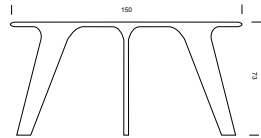

**Materials** Dining Table in solid oak. 30 mm table top. Oil treated.

**Measures**  
 ø135 H: 73 cm/28,7 in  
 Ø: 135 cm/53,2 in

**Box size x 2 Table top & legs**  
 ø135 H: 20 cm/7,9 in H: 90 cm/35,4 in  
 W: 145 cm/57,1 in W: 50 cm/19,7 in  
 L: 145 cm/57,1 in L: 80 cm/31,5 in

**CBM**  
 ø135 0,42 0,36

**Box weight**  
 ø135 x kg 30 kg

**Measures**  
 ø150 H: 73 cm/28,7 in  
 Ø: 150 cm/59 in

**Box size x 2 Table top & legs**  
 ø150 H: 20 cm/7,9 in H: 90 cm/35,4 in  
 W: 160 cm/63 in W: 50 cm/19,7 in  
 L: 160 cm/63 in L: 80 cm/31,5 in

**CBM**  
 ø150 0,51 0,36

**Box weight**  
 ø150 x kg 40 kg

**Measures**  
 Small H: 73 cm/28,8 in  
 W: 105 cm/41,3 in  
 L: 210 cm/82,7 in

**Box size x 2 Table top & legs**  
 Small H: 20 cm/7,9 in H: 90 cm/35,4 in  
 W: 135 cm/53,1 in W: 50 cm/19,7 in  
 L: 220 cm/86,6 in L: 80 cm/31,5 in

**CBM**  
 Small 0,59 0,36

**Box weight**  
 Small x kg 40 kg

**Measures**  
 Medium H: 73 cm/28,8 in  
 W: 105 cm/41,3 in  
 L: 240 cm/94,5 in

**Box size x 2 Table top & legs**  
 Medium H: 20 cm/7,9 in H: 90 cm/35,4 in  
 W: 135 cm/53,1 in W: 50 cm/19,7 in  
 L: 250 cm/98,4 in L: 80 cm/31,5 in