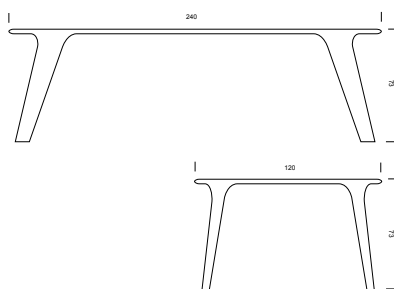

**CBM**  
 ø135 0,42 0,36

**Box weight**  
 ø135 x kg 30 kg

**Measures**  
 ø150 H: 73 cm/28,7 in  
 Ø: 150 cm/59 in

**Box size x 2 Table top & legs**  
 ø150 H: 20 cm/7,9 in H: 90 cm/35,4 in  
 W: 160 cm/63 in W: 50 cm/19,7 in  
 L: 160 cm/63 in L: 80 cm/31,5 in

**CBM**  
 ø150 0,51 0,36

**Box weight**  
 ø150 x kg 40 kg

**Measures**  
 Small H: 73 cm/28,8 in  
 W: 105 cm/41,3 in  
 L: 210 cm/82,7 in

**Box size x 2 Table top & legs**  
 Small H: 20 cm/7,9 in H: 90 cm/35,4 in  
 W: 135 cm/53,1 in W: 50 cm/19,7 in  
 L: 220 cm/86,6 in L: 80 cm/31,5 in

**CBM**  
 Small 0,59 0,36

**Box weight**  
 Small x kg 40 kg

**Measures**  
 Medium H: 73 cm/28,8 in  
 W: 105 cm/41,3 in  
 L: 240 cm/94,5 in

**Box size x 2 Table top & legs**  
 Medium H: 20 cm/7,9 in H: 90 cm/35,4 in  
 W: 135 cm/53,1 in W: 50 cm/19,7 in  
 L: 250 cm/98,4 in L: 80 cm/31,5 in

**CBM**  
 Medium 0,68 0,36

**Box weight**  
 Medium x kg 40 kg

**Measures**  
 Large H: 73 cm/28,8 in  
 W: 120 cm/47,2 in  
 L: 240 cm/94,5 in

**Box size x 2 Table top & legs**  
 Large H: 20 cm/7,9 in H: 90 cm/35,4 in  
 W: 150 cm/59,1 in W: 50 cm/19,7 in  
 L: 250 cm/98,4 in L: 80 cm/31,5 in