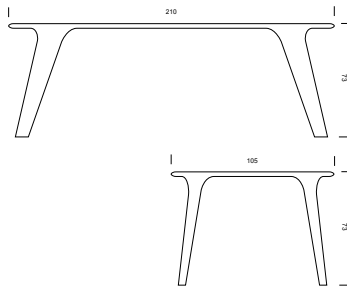

**Materials** Dining Table in solid oak. 30 mm table top. Oil treated.

**Measures**  
 ø135 H: 73 cm/28,7 in  
 Ø: 135 cm/53,2 in

**Box size x 2 Table top & legs**  
 ø135 H: 20 cm/7,9 in H: 90 cm/35,4 in  
 W: 145 cm/57,1 in W: 50 cm/19,7 in  
 L: 145 cm/57,1 in L: 80 cm/31,5 in

**CBM**  
 ø135 0,42 0,36

**Box weight**  
 ø135 x kg 30 kg

**Measures**  
 ø150 H: 73 cm/28,7 in  
 Ø: 150 cm/59 in

**Box size x 2 Table top & legs**  
 ø150 H: 20 cm/7,9 in H: 90 cm/35,4 in  
 W: 160 cm/63 in W: 50 cm/19,7 in  
 L: 160 cm/63 in L: 80 cm/31,5 in

**CBM**  
 ø150 0,51 0,36

**Box weight**  
 ø150 x kg 40 kg

**Measures**  
 Small H: 73 cm/28,8 in  
 W: 105 cm/41,3 in  
 L: 210 cm/82,7 in

**Box size x 2 Table top & legs**  
 Small H: 20 cm/7,9 in H: 90 cm/35,4 in  
 W: 135 cm/53,1 in W: 50 cm/19,7 in  
 L: 220 cm/86,6 in L: 80 cm/31,5 in

**CBM**  
 Small 0,59 0,36

**Box weight**  
 Small x kg 40 kg

**Measures**  
 Medium H: 73 cm/28,8 in  
 W: 105 cm/41,3 in  
 L: 240 cm/94,5 in

**Box size x 2 Table top & legs**  
 Medium H: 20 cm/7,9 in H: 90 cm/35,4 in  
 W: 135 cm/53,1 in W: 50 cm/19,7 in  
 L: 250 cm/98,4 in L: 80 cm/31,5 in