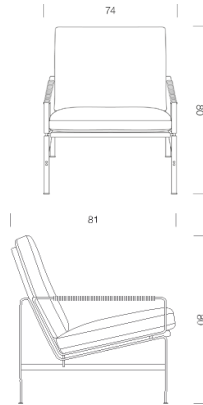

**Measures** FK 6720-1  
H: 80 cm / 31,5 in  
W: 74 cm / 29,1 in  
D: 81 cm / 31,5 in  
SH: 40 cm / 15,7 in

**COL** FK 6720-1  
1 hide approx.  
5 m2

**Box size** FK 6720-1  
H: 89 cm / 35 in  
W: 83 cm / 32,7 in  
L: 89 cm / 35 in

**CBM** FK 6720-1  
0,66

**Box weight** FK 6720-1  
40 kg

**Measures** FK 6720-2  
H: 80 cm / 31,5 in  
W: 145 cm / 57 in  
D: 81 cm / 31,5 in  
SH: 40 cm / 15,7 in

**COL** FK 6720-2  
2 hide approx.  
10 m2

**Box size** FK 6720-2  
H: 95 cm / 37,4 in  
W: 93 cm / 36,6 in  
L: 168 cm / 66,1 in

**CBM** FK 6720-2  
1,48

**Box weight** FK 6720-2  
150 kg

**Measures** FK 6720-3  
H: 80 cm / 31,5 in  
W: 214 cm / 84,25 in  
D: 81 cm / 31,5 in  
SH: 40 cm / 15,75 in