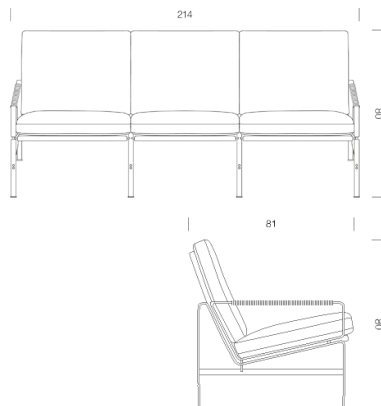

**Measures** FK 6720-1  
H: 80 cm / 31,5 in  
W: 74 cm / 29,1 in  
D: 81 cm / 31,5 in  
SH: 40 cm / 15,7 in

**COL** FK 6720-1  
1 hide approx.  
5 m2

**Box size** FK 6720-1  
H: 89 cm / 35 in  
W: 83 cm / 32,7 in  
L: 89 cm / 35 in

**CBM** FK 6720-1  
0,66

**Box weight** FK 6720-1  
40 kg

**Measures** FK 6720-2  
H: 80 cm / 31,5 in  
W: 145 cm / 57 in  
D: 81 cm / 31,5 in  
SH: 40 cm / 15,7 in

**COL** FK 6720-2  
2 hide approx.  
10 m2

**Box size** FK 6720-2  
H: 95 cm / 37,4 in  
W: 93 cm / 36,6 in  
L: 168 cm / 66,1 in

**CBM** FK 6720-2  
1,48

**Box weight** FK 6720-2  
150 kg

**Measures** FK 6720-3  
H: 80 cm / 31,5 in  
W: 214 cm / 84,25 in  
D: 81 cm / 31,5 in  
SH: 40 cm / 15,75 in

**COL** FK 6720-3  
3 hide approx.  
15 m2

**Box size** FK 6720-3  
H: 95 cm / 37,4 in  
W: 93 cm / 36,6 in  
L: 237 cm / 93,3 in

**CBM** FK 6720-3  
2,09

**Box weight** FK 6720-3  
180 kg