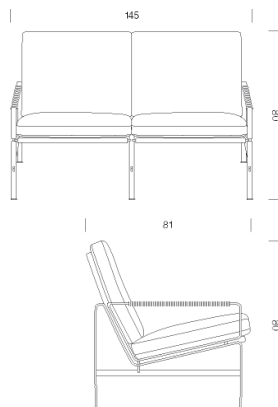

**Measures** FK 6720-1  
H: 80 cm / 31,5 in  
W: 74 cm / 29,1 in  
D: 81 cm / 31,5 in  
SH: 40 cm / 15,7 in

**COL** FK 6720-1  
1 hide approx.  
5 m2

**Box size** FK 6720-1  
H: 89 cm / 35 in  
W: 83 cm / 32,7 in  
L: 89 cm / 35 in

**CBM** FK 6720-1  
0,66

**Box weight** FK 6720-1  
40 kg

**Measures** FK 6720-2  
H: 80 cm / 31,5 in  
W: 145 cm / 57 in  
D: 81 cm / 31,5 in  
SH: 40 cm / 15,7 in

**COL** FK 6720-2  
2 hide approx.  
10 m2

**Box size** FK 6720-2  
H: 95 cm / 37,4 in  
W: 93 cm / 36,6 in  
L: 168 cm / 66,1 in

**CBM** FK 6720-2  
1,48

**Box weight** FK 6720-2  
150 kg

**Measures** FK 6720-3  
H: 80 cm / 31,5 in  
W: 214 cm / 84,25 in  
D: 81 cm / 31,5 in  
SH: 40 cm / 15,75 in

**COL** FK 6720-3  
3 hide approx.  
15 m2

**Box size** FK 6720-3  
H: 95 cm / 37,4 in  
W: 93 cm / 36,6 in  
L: 237 cm / 93,3 in

**CBM** FK 6720-3  
2,09

**Box weight** FK 6720-3  
180 kg